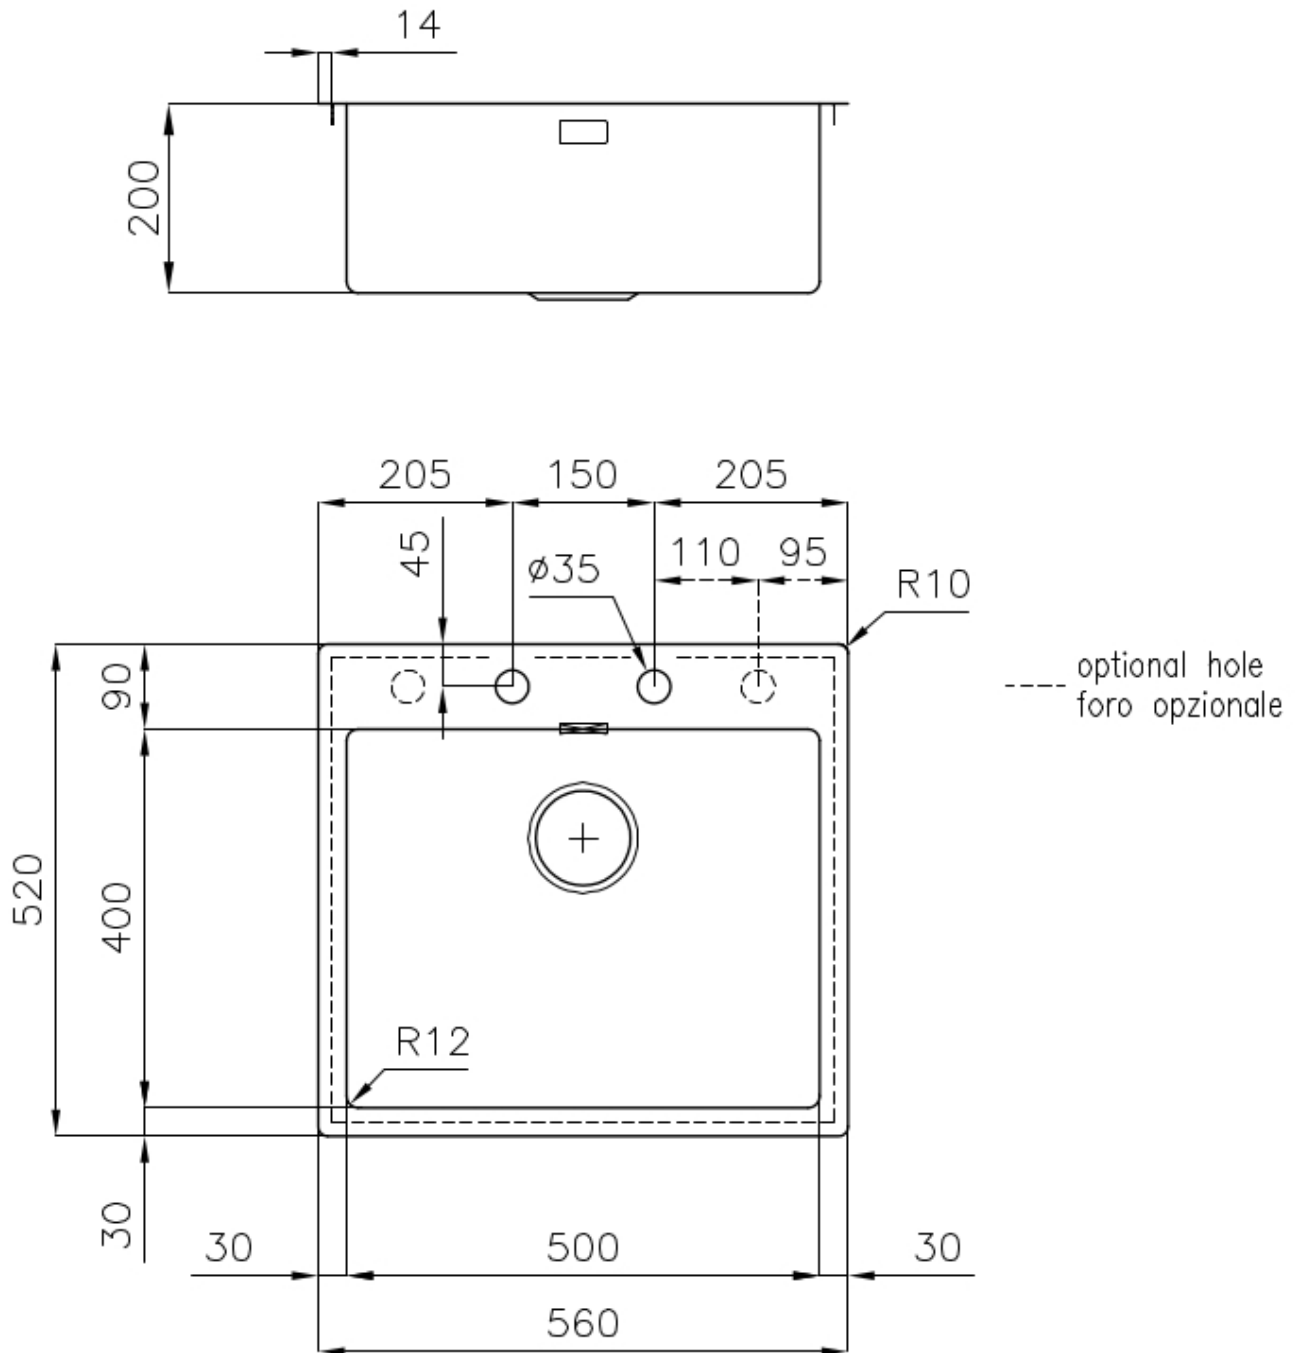

Numero vasche

1 vasca

Piletta

Piletta con comando automatico SPACE- PA

DATI TECNICI