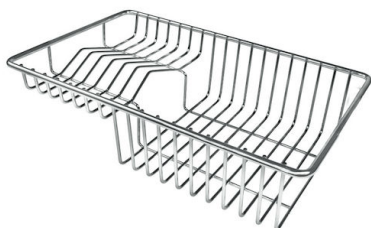

VASCA A RAGGIO STRETTO

Vasche con forme squadrate dal design moderno e con aumentata capienza. Per un'estetica minimal coniugata con la massima praticità.

VASCA PROFONDA

Vasche che raggiungono una profondità importante, oltre i 20 cm, grazie alla evoluta tecnologia produttiva, che offrono grande capienza e praticità in tutte le operazioni di lavaggio.

Fori Mixer 2 fori di serie

Foro incasso Vedi scheda tecnica

Gocciolatoio No

Larghezza 56 cm

Misura vasca 500x400mm

Numero vasche

1 vasca

Piletta

Piletta con comando automatico SPACE- PA

DATI TECNICI

Lavello / Sink cod. 3365 050

GALLERIA FOTOGRAFICA

IN DOTAZIONE

Piletta automatica Space
8407 108

ACCESSORI OPZIONALI

Cestello portapiatti inox
8100 303

* solo in abbinamento con l'accessorio
8644 101

Tagliere Twin in HDPE
8644 101

Cestello bianco
8612 100

Cestello portapiatti inox
8100 201

Griglia portapiatti inox
8100 154

**Kit grattugia con supporto per
anello e vassoio di raccolta alimenti**
8159 101